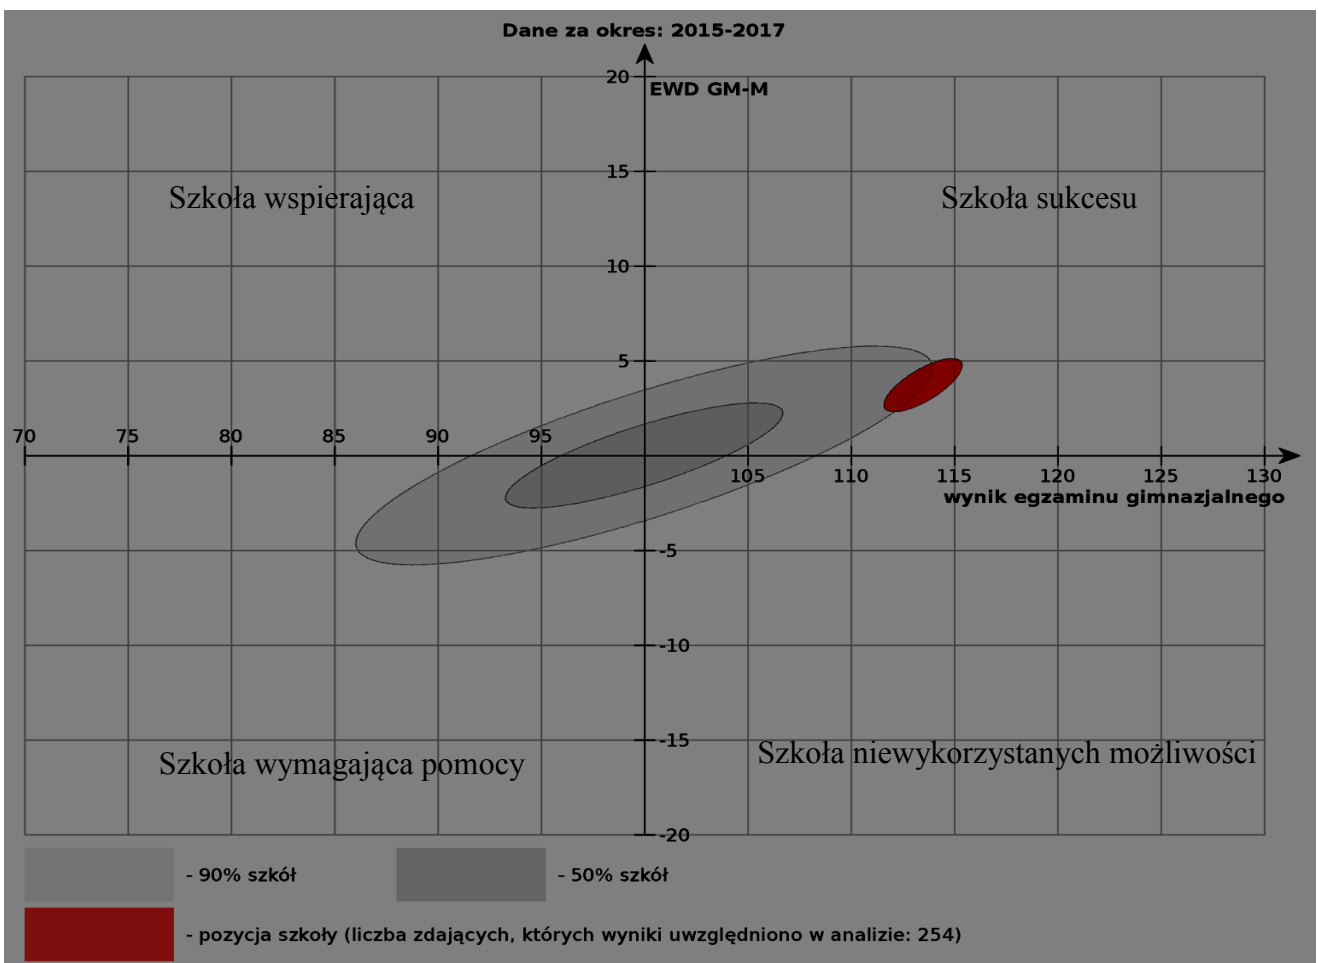

EWD - Wskaźniki obliczone na podstawie danych egzaminacyjnych z lat 2015-2017

HISTORIA i WOS

JĘZYK POLSKI

PRZEDMIOTY PRZYRODNICZE

MATEMATYKA

EWD - Wskaźniki obliczone na podstawie danych egzaminacyjnych z lat 2015-2017 w porównaniu z latami 2014-2016

matura z JĘZYKA POLSKIEGO

Wskaźniki obliczone na podstawie danych egzaminacyjnych z lat 2015-2017

Wskaźniki obliczone na podstawie danych egzaminacyjnych z lat 2014-2016

matura z MATEMATYKI

Wskaźniki obliczone na podstawie danych egzaminacyjnych z lat 2015-2017

Wskaźniki obliczone na podstawie danych egzaminacyjnych z lat 2014-2016