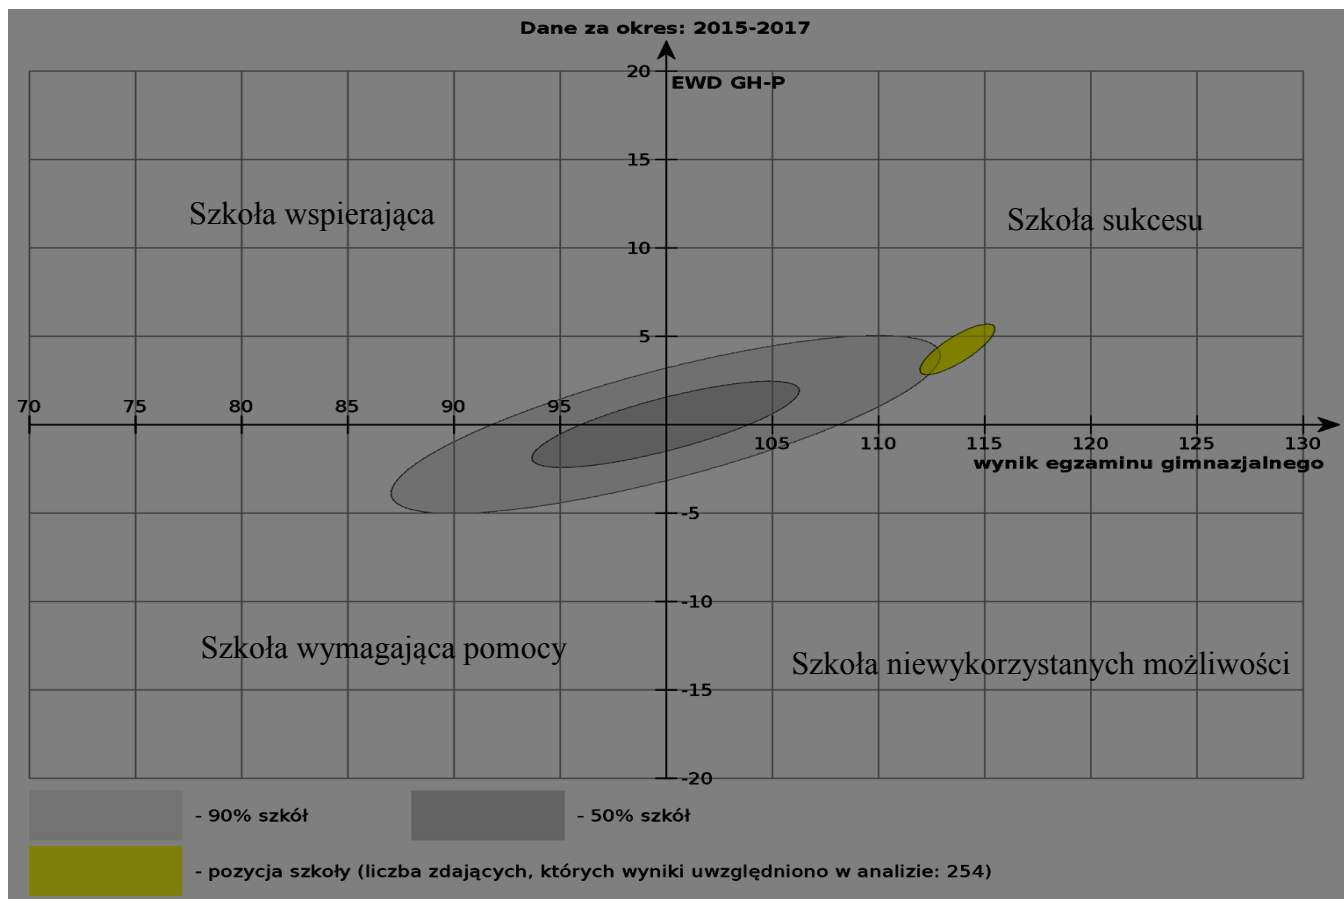

EWD - Wskaźniki obliczone na podstawie danych egzaminacyjnych z lat 2015-2017

HISTORIA i WOS

JĘZYK POLSKI

PRZEDMIOTY PRZYRODNICZE

MATEMATYKA

EWD - Wskaźniki obliczone na podstawie danych egzaminacyjnych z lat 2015-2017 w porównaniu z latami 2014-2016

matura z JĘZYKA POLSKIEGO

Wskaźniki obliczone na podstawie danych egzaminacyjnych z lat 2015-2017

Wskaźniki obliczone na podstawie danych egzaminacyjnych z lat 2014-2016

matura z MATEMATYKI

Wskaźniki obliczone na podstawie danych egzaminacyjnych z lat 2015-2017

Wskaźniki obliczone na podstawie danych egzaminacyjnych z lat 2014-2016