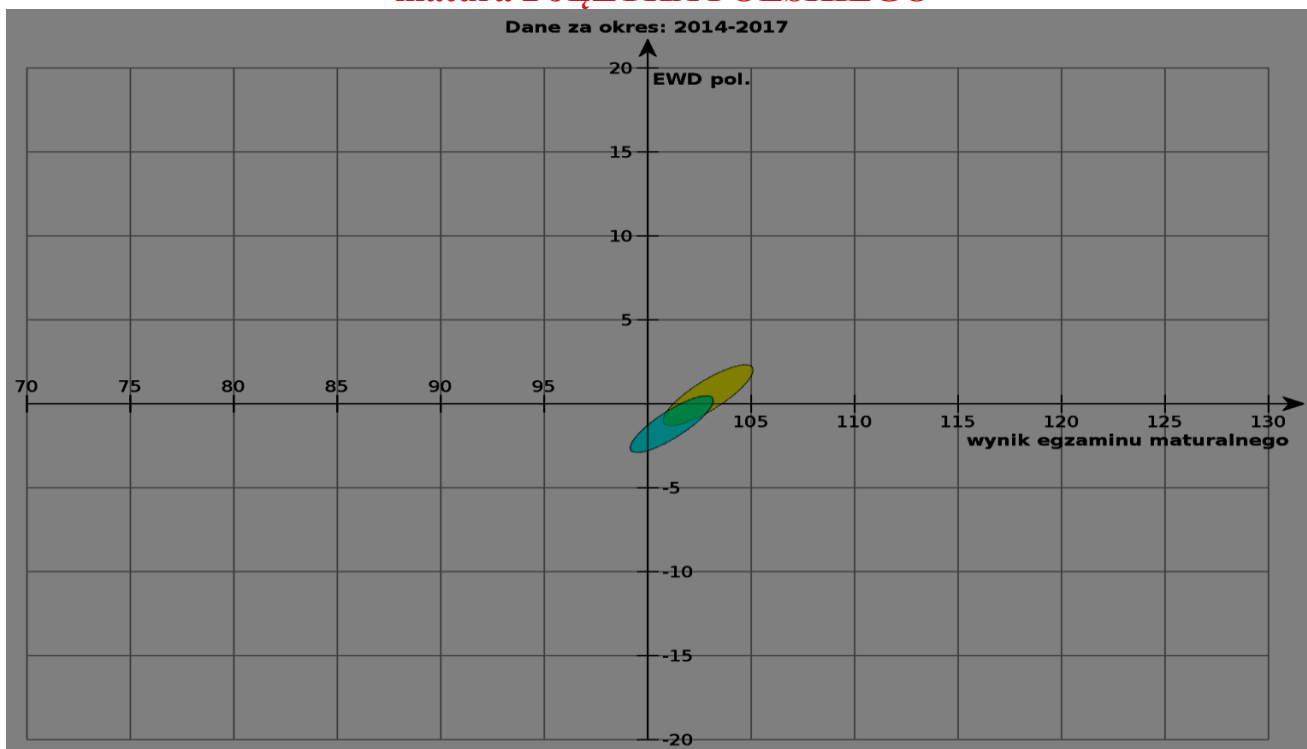

EWD - Wskaźniki obliczone na podstawie danych egzaminacyjnych z lat 2015-2017 w porównaniu z latami 2014-2016

matura z JĘZYKA POLSKIEGO

Wskaźniki obliczone na podstawie danych egzaminacyjnych z lat 2015-2017

Wskaźniki obliczone na podstawie danych egzaminacyjnych z lat 2014-2016