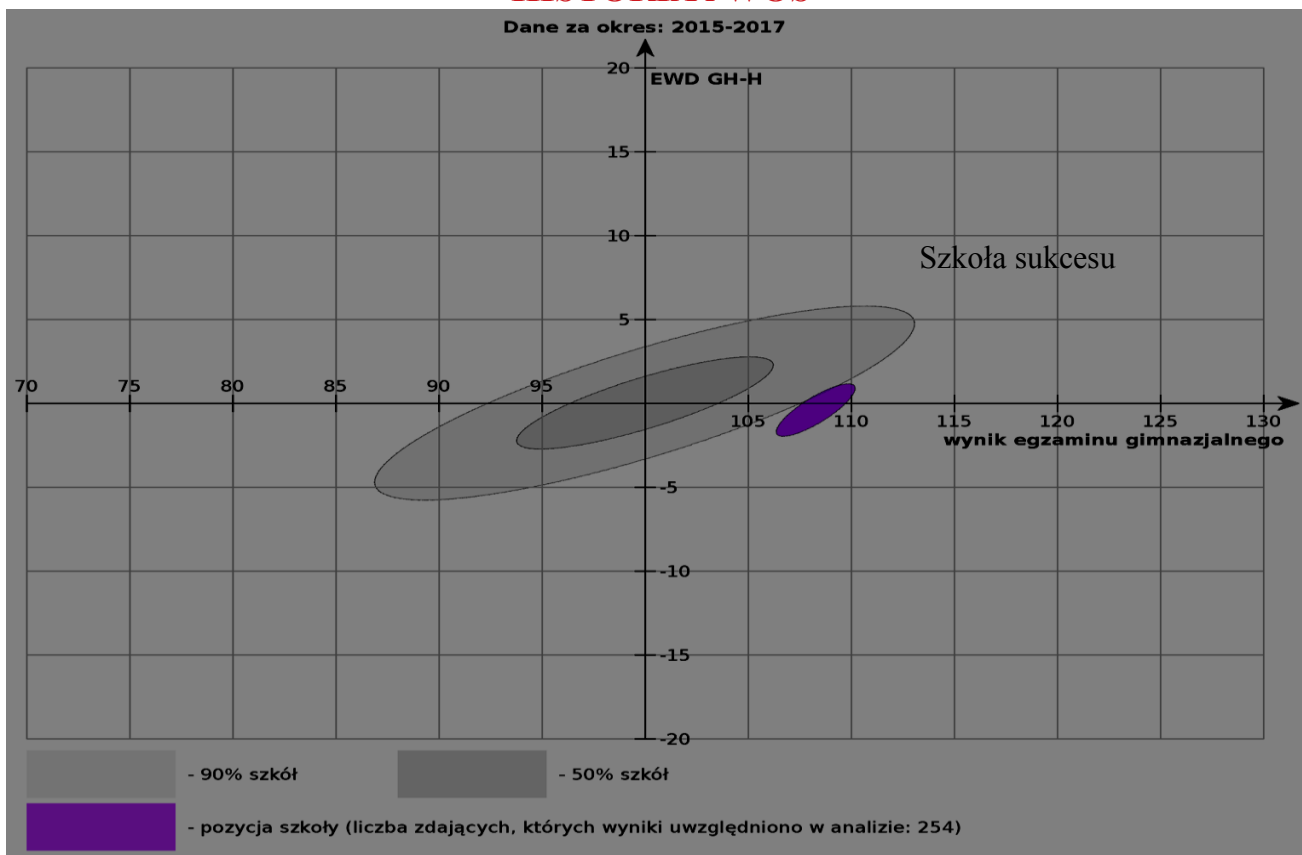

EWD - Wskaźniki obliczone na podstawie danych egzaminacyjnych z lat 2015-2017

HISTORIA i WOS

JĘZYK POLSKI

PRZEDMIOTY PRZYRODNICZE

MATEMATYKA

EWD - Wskaźniki obliczone na podstawie danych egzaminacyjnych z lat 2015-2017 w porównaniu z latami 2014-2016

matura z JĘZYKA POLSKIEGO

Wskaźniki obliczone na podstawie danych egzaminacyjnych z lat 2015-2017

Wskaźniki obliczone na podstawie danych egzaminacyjnych z lat 2014-2016

matura z MATEMATYKI

Wskaźniki obliczone na podstawie danych egzaminacyjnych z lat 2015-2017

Wskaźniki obliczone na podstawie danych egzaminacyjnych z lat 2014-2016