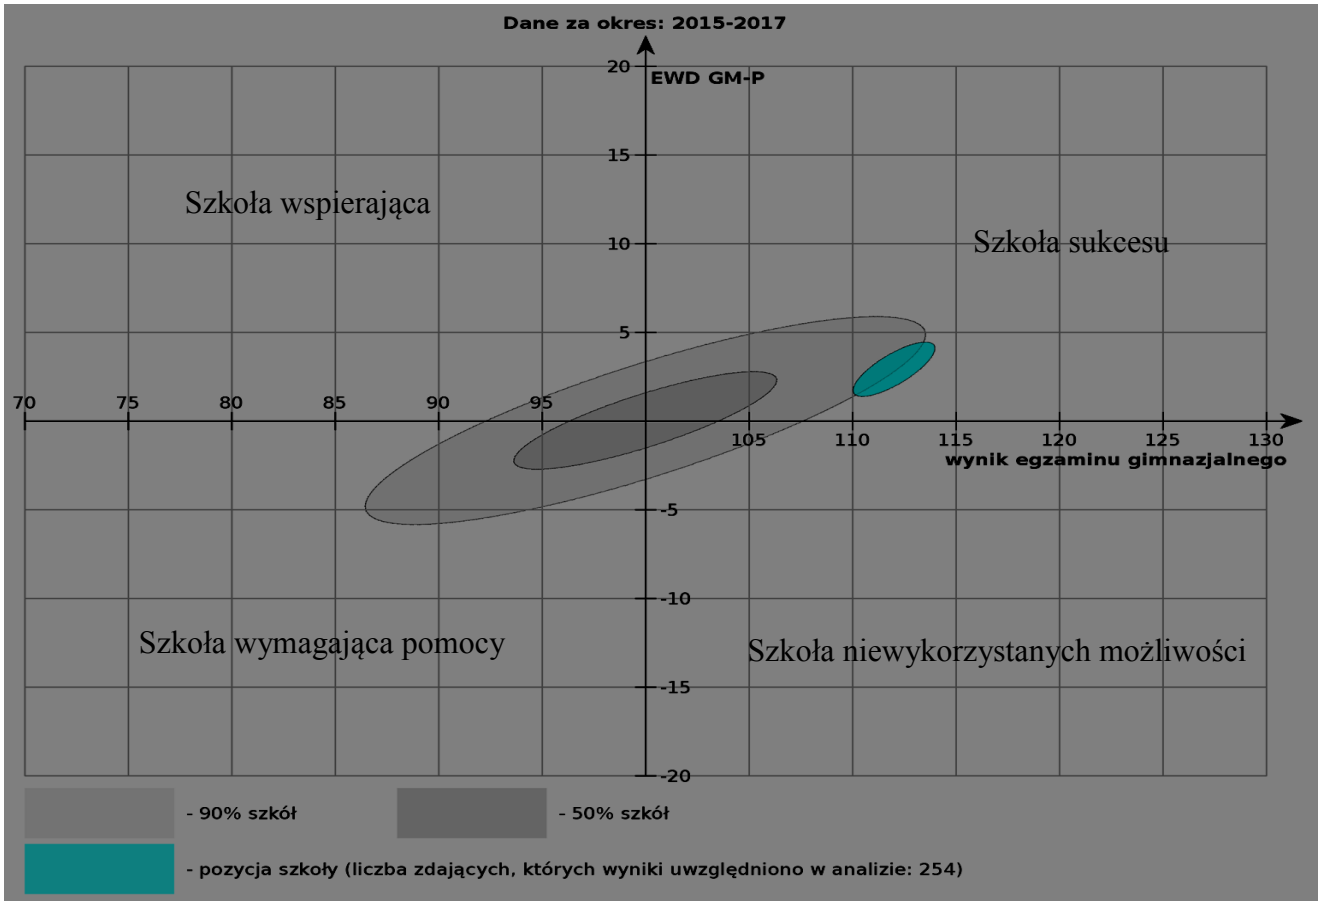

EWD - Wskaźniki obliczone na podstawie danych egzaminacyjnych z lat 2015-2017

HISTORIA i WOS

JĘZYK POLSKI

PRZEDMIOTY PRZYRODNICZE

MATEMATYKA

EWD - Wskaźniki obliczone na podstawie danych egzaminacyjnych z lat 2015-2017 w porównaniu z latami 2014-2016

matura z JĘZYKA POLSKIEGO

Wskaźniki obliczone na podstawie danych egzaminacyjnych z lat 2015-2017

Wskaźniki obliczone na podstawie danych egzaminacyjnych z lat 2014-2016

matura z MATEMATYKI

Wskaźniki obliczone na podstawie danych egzaminacyjnych z lat 2015-2017

Wskaźniki obliczone na podstawie danych egzaminacyjnych z lat 2014-2016