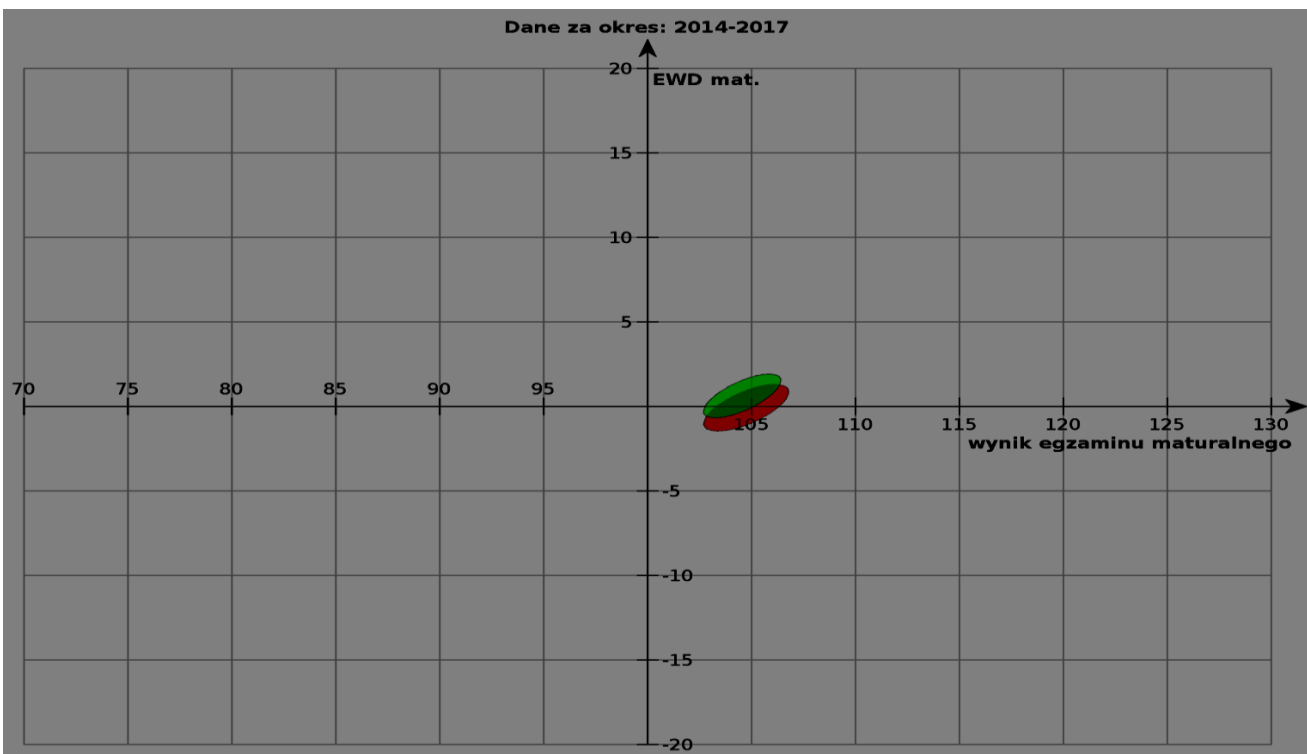

matura z MATEMATYKI

Wskaźniki obliczone na podstawie danych egzaminacyjnych z lat 2015-2017

Wskaźniki obliczone na podstawie danych egzaminacyjnych z lat 2014-2016